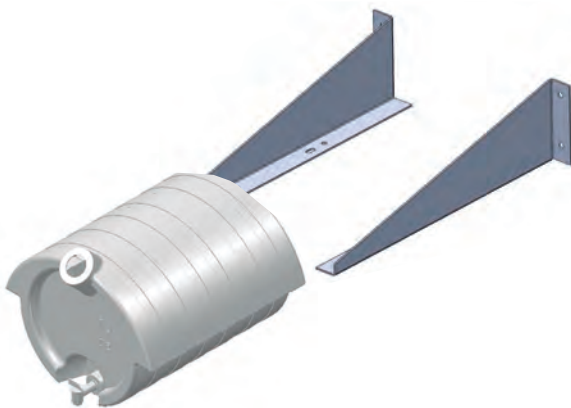

Pages **B2 à B4**
Páginas **B2 a B4**

Fontaine 25 litres
Depósito 25 litros

B000001

Kit complet
Kit completo

B000002

Fontaine seule
Depósito solo

B250001

Support seul
Soporte solo

Caractéristiques

- Livrée avec support en acier zingué, chaîne, cadenas, bouchon, robinet

Matière

- Plastique qualité alimentaire

Características

- Entregado con soporte de acero galvanizado, cadena, candado, tapón y grifo

Material

- Plástico calidad alimentaria

Fontaines 32 et 50 litres
Depósitos 32 y 50 litros

Caractéristiques

- Supports et visserie en acier zingué
- Sans porte-savon

Matière

- Plastique polyéthylène haute densité

Couleur

- Noir ou blanc

Características

- Soportes y tornillos de acero galvanizado
- Sin jabonera

Material

- Polietileno alta densidad

Color

- Negro o blanco