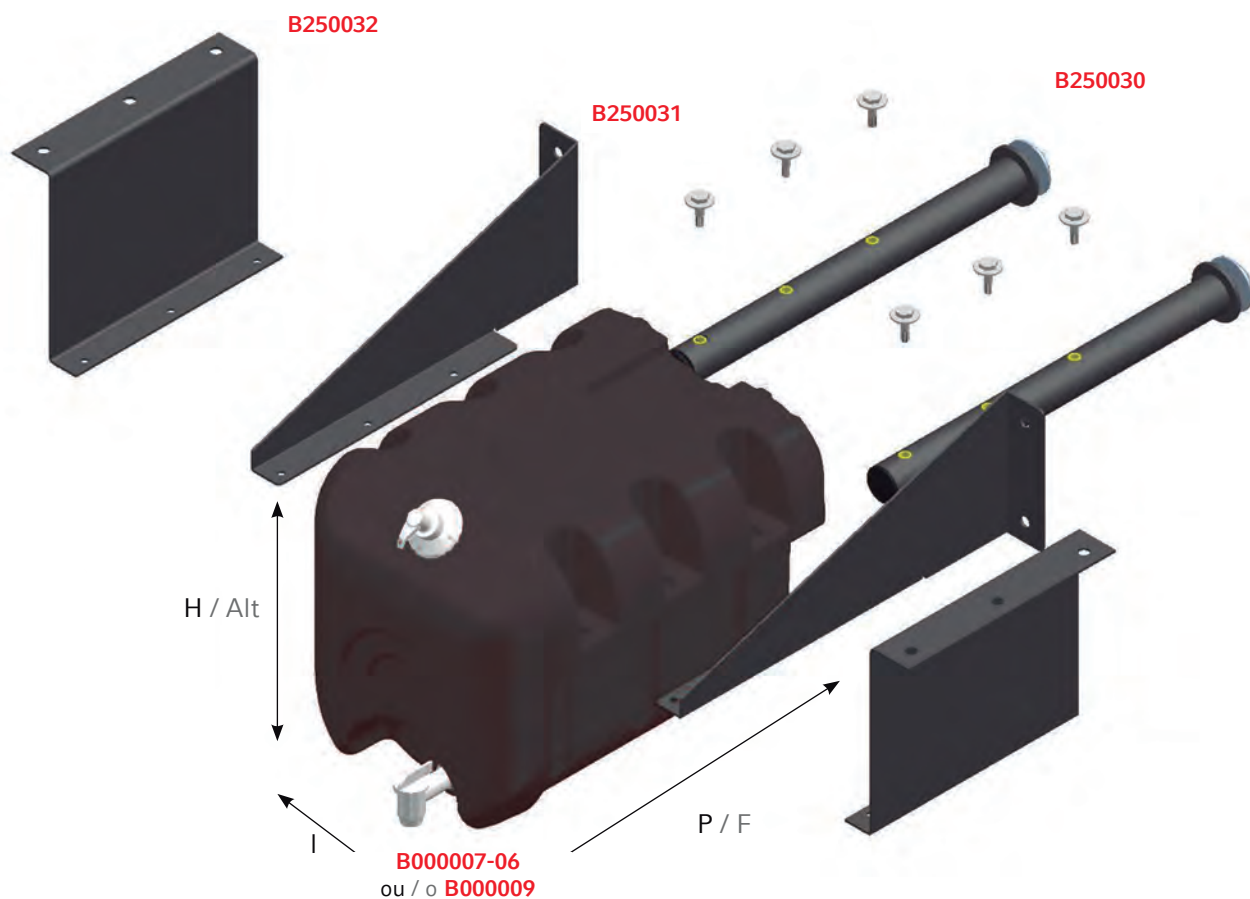

Fontaines 30 et 50 litres
Depósitos 30 y 50 litros

Caractéristiques

- 3 types de supports au choix
- Avec porte-savon

Matière

- Plastique polyéthylène non toxique

Couleur

- Noir ou blanc

Características

- 3 tipos de soportes diferentes
- Con jabonera

Material

- Polietileno no tóxico

Color

- Negro o blanco

Code Código	Couleur Color	Volume Volumen (l)	Support Soportes	H/Alt x P/F x l/ (mm)	kg	
B000006	blanche blanco	30	B250030 B250031 B250032	360 430 350	3,00	60
B000007	noire negro	30		360 430 350	3,00	60
B000009	noire negro	50		380 450 360	4,00