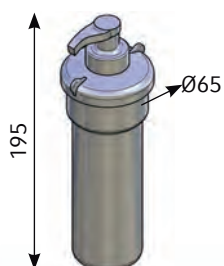

- 3 tipos de soportes diferentes
- Con jabonera

Material

- Polietileno no tóxico

Color

- Negro o blanco

| Code Código | Couleur Color | Volume Volumen (l) | Support Soportes | H/Alt x P/F x l/ (mm) | kg | |
|----------------|-------------------|-----------------------|-------------------------------|--------------------------|------|----|
| B000006 | blanche blanco | 30 | B250030 B250031 B250032 | 360 430 350 | 3,00 | 60 |
| B000007 | noire negro | 30 | | 360 430 350 | 3,00 | 60 |
| B000009 | noire negro | 50 | | 380 450 360 | 4,00 | |

B251005
Porte-savon seul

- Blanc
- Capacité : 250 ml

0,12 kg

Jabonera

- Blanco
- Capacidad : 250 ml

Réservoirs à eau polyester et plastique
Depósitos de agua poliéster y plástico

La solution à vos problèmes de corrosion
La solución a sus problemas de corrosión