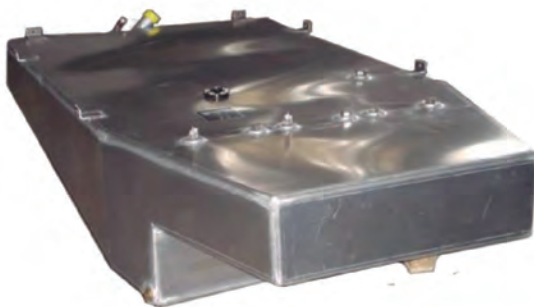

- 2 possibilités de fabrication :
- Polyéthylène rotomoulé
 - Polyester renforcé avec fibre de verre

Características

- Depósitos resistentes a los golpes, a las condiciones climáticas y a los productos químicos
- Varios colores disponibles
- Consultenos para más información

Opciones

- 2 sistemas de producción :
- Polietileno rotomoldeado
 - Poliester reforzado con fibra de vidrio

Réservoirs sur mesure pour récupération d'eau usagée
Réservoirs sur mesure pour stockage d'eau potable (inox qualité alimentaire)
Depósitos a medida para aguas residuales
Depósitos a medida para agua potable (acero inoxidable calidad alimentaria)